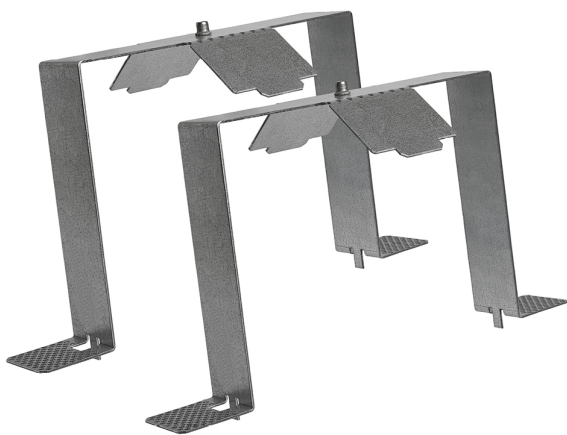

Acessório

Ref. CS0312

Ref CS0312 equipamento de série compatível Cosmos.

Dimensões (mm):