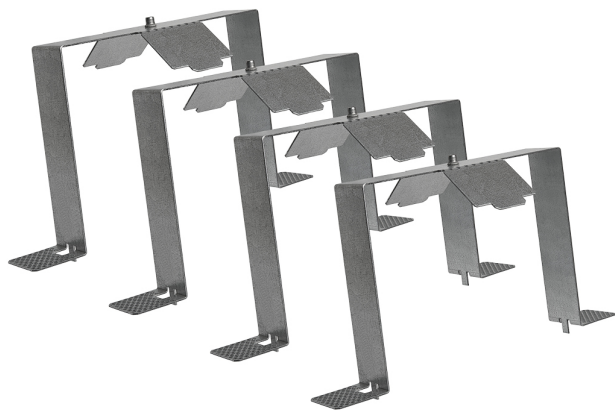

Acessório  
Ref. CS0314

Ref CS0314 equipamento de série compatível Cosmos.

Dimensões (mm):