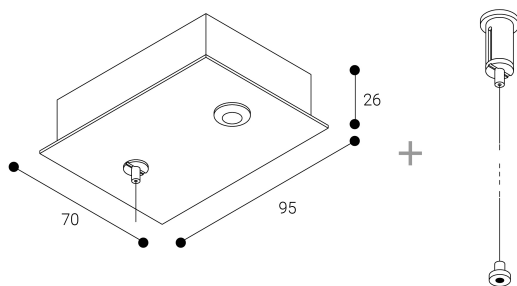

Acessório

Ref. CS1029L2AB

Ref CS1029L2AB equipamento de série compatível Cosmos. Cor: Branco

Dimensões (mm):

L: 2000 mm