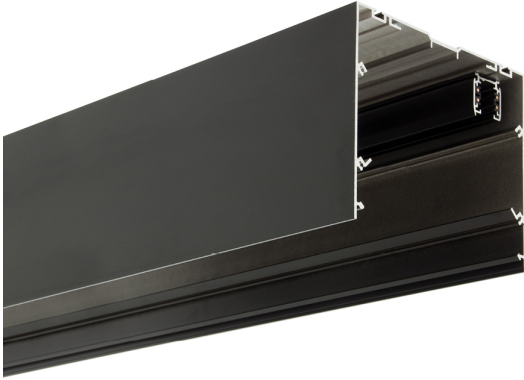

Acessório  
Ref. CS3P0900N

Ref CS3P0900N equipamento de série compatível Cosmos. Cor: Preto

Dimensões (mm):