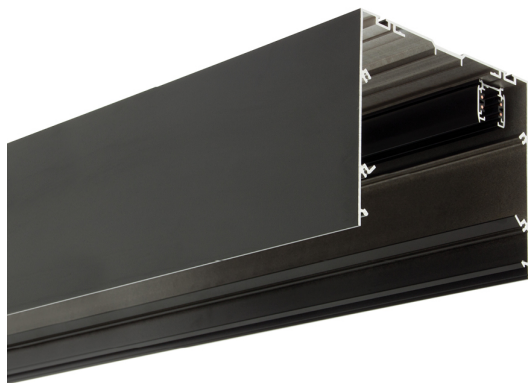

Acessório
Ref. CS3P1800N

Ref CS3P1800N equipamento de série compatível Cosmos. Cor: Preto

Dimensões (mm):