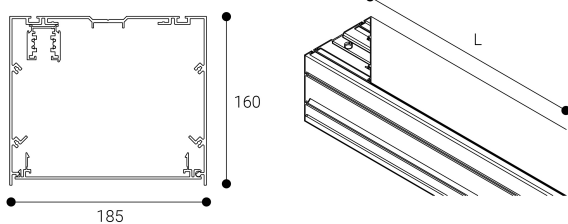

Acessório
Ref. CS3P2100B

Ref CS3P2100B equipamento de série compatível Cosmos. Cor: Branco

Dimensões (mm):

L: 2100 mm