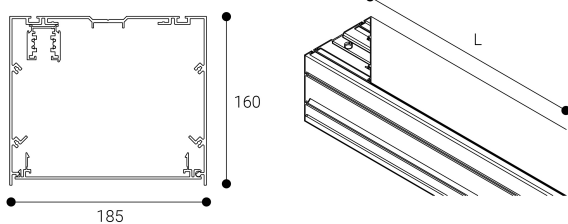

Acessório
Ref. CS3P2100N

Ref CS3P2100N equipamento de série compatível Cosmos. Cor: Preto

Dimensões (mm):

L: 2100 mm