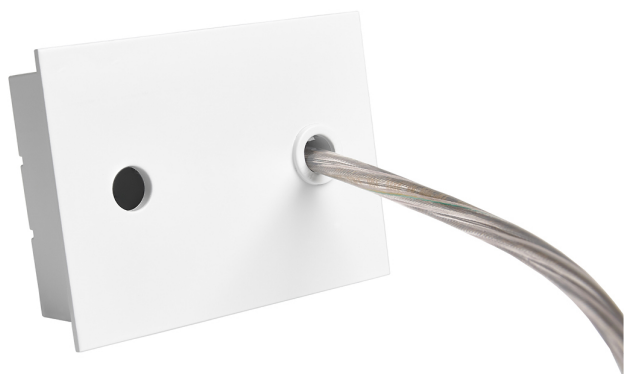

Acessório
Ref. ETC10294MB

Ref ETC10294MB equipamento de série compatível Eyre. Cor: Branco

Dimensões (mm):

L: 4000 mm