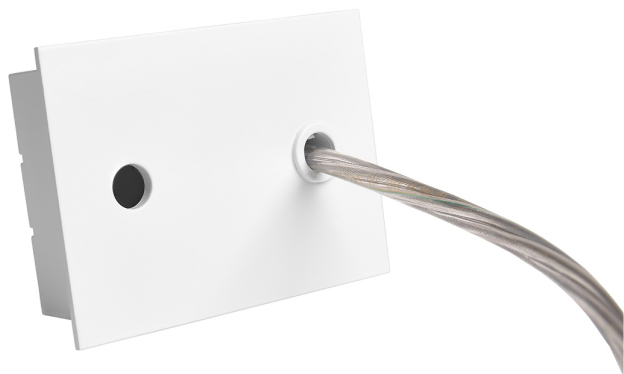

Acessório  
Ref. ETC10294MB

Ref ETC10294MB equipamento de série compatível Linnea. Cor: Branco

Dimensões (mm):

L: 4000 mm