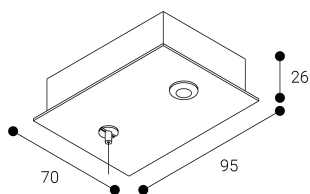

Acessório
Ref. ETC10294MB

Ref ETC10294MB equipamento de série compatível Linnea Mixto. Cor: Branco

Dimensões (mm):

L: 4000 mm