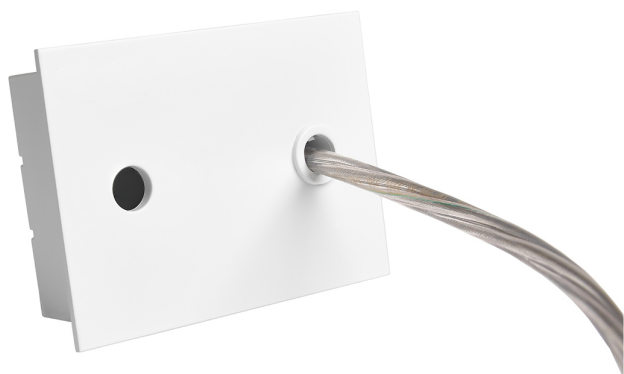

Acessório
Ref. ETC10294MB

Ref ETC10294MB equipamento de série compatível Linnea Mixto. Cor: Branco

Dimensões (mm):

L: 4000 mm