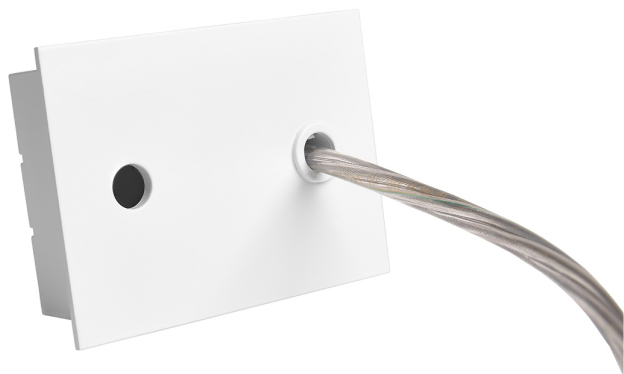

Acessório
Ref. ETC10294MB

Ref ETC10294MB equipamento de série compatível Sycom. Cor: Branco

Dimensões (mm):

L: 4000 mm