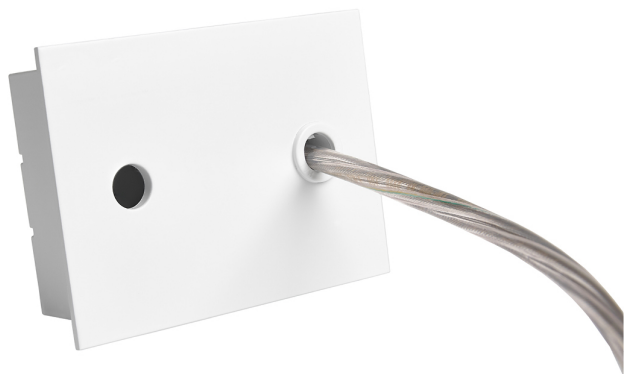

Acessório  
Ref. ETC10294MB

Ref ETC10294MB equipamento de série compatível Trazzo Mixto. Cor: Branco

Dimensões (mm):

L: 4000 mm