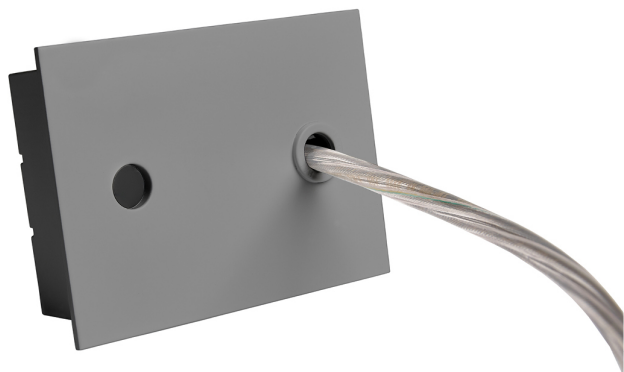

Acessório
Ref. ETC10294MG

Ref ETC10294MG equipamento de série compatível Linnea Mixto. Cor: Cinzento

Dimensões (mm):

L: 4000 mm