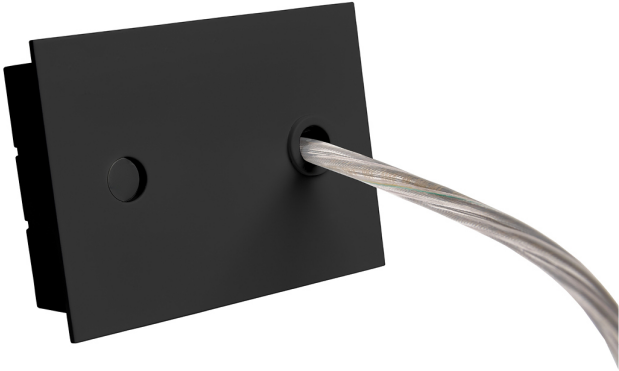

Acessório  
Ref. ETC10294MN

Ref ETC10294MN equipamento de série compatível Eyre. Cor: Branco

Dimensões (mm):

L: 4000 mm