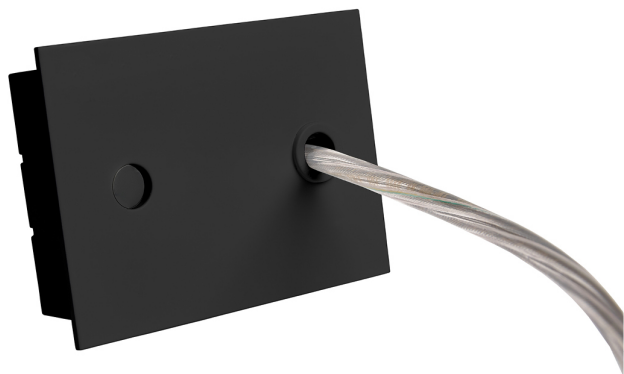

Acessório  
Ref. ETC10294MN

Ref ETC10294MN equipamento de série compatível Trazzo Mixto. Cor: Branco

Dimensões (mm):

L: 4000 mm