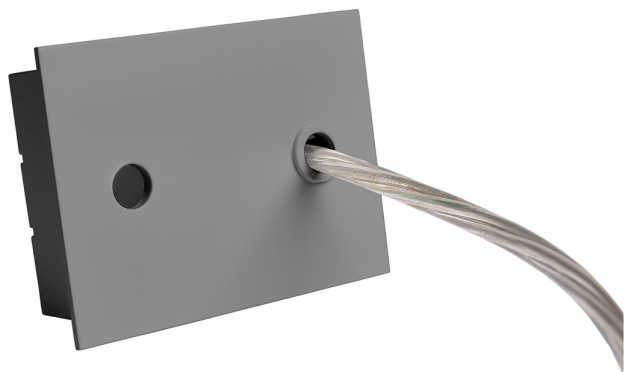

Acessório

Ref. ETC10295P4MG

Ref ETC10295P4MG equipamento de série compatível Linnea. Cor: Cinzento

Dimensões (mm):

L: 4000 mm