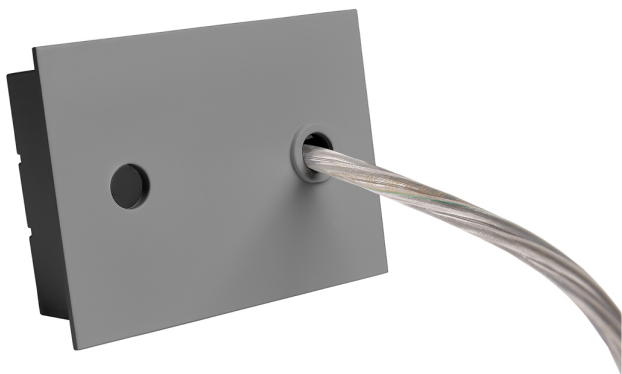

Acessório

Ref. ETC10295P4MG

Ref ETC10295P4MG equipamento de série compatível Trazzo 70. Cor: Cinzento

Dimensões (mm):

L: 4000 mm