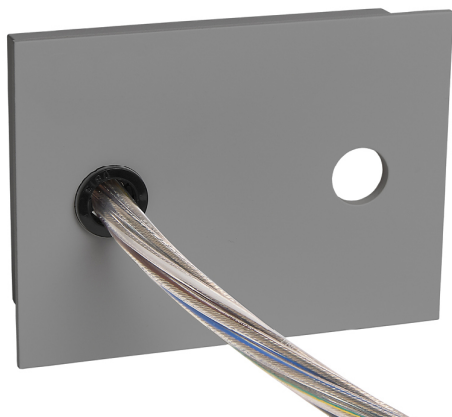

Acessório
Ref. ETC10295PG

Ref ETC10295PG equipamento de série compatível Linnea. Cor: Cinzento

Dimensões (mm):

L: 2000 mm