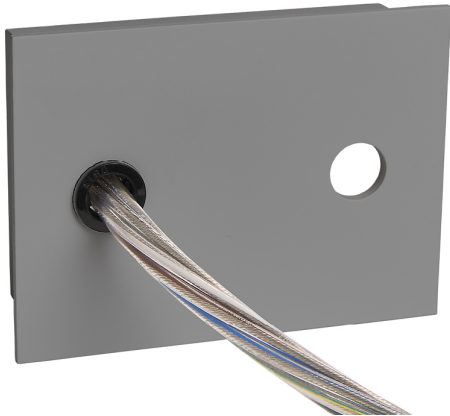

Acessório  
Ref. ETC10295PG

Ref ETC10295PG equipamento de série compatível Linnea Mixto. Cor: Cinzento

Dimensões (mm):

L: 2000 mm