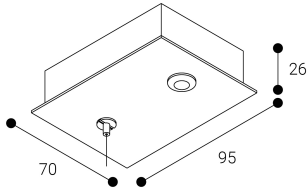

Acessório  
Ref. ETC10295PG

Ref ETC10295PG equipamento de série compatível Linnea Mixto. Cor: Cinzento

Dimensões (mm):

L: 2000 mm