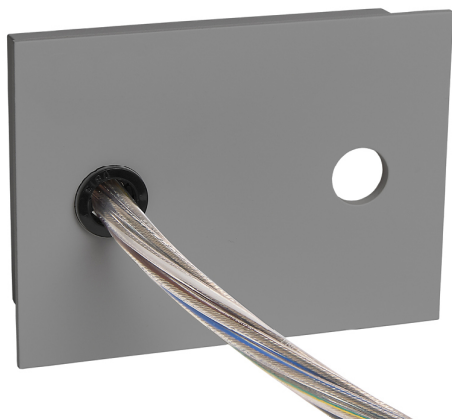

Acessório
Ref. ETC10295PG

Ref ETC10295PG equipamento de série compatível Trazzo 70. Cor:
Cinzento

Dimensões (mm):

L: 2000 mm