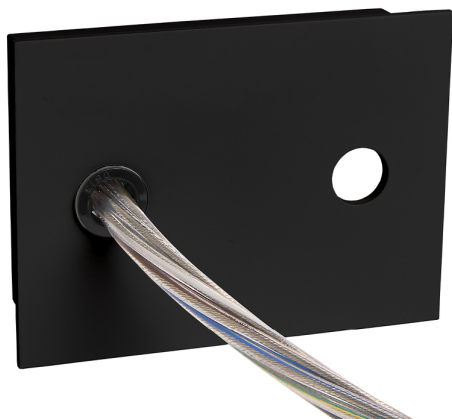

Acessório
Ref. ETC10295PN

Ref ETC10295PN equipamento de série compatível Linnea Mixto. Cor: Preto

Dimensões (mm):

L: 2000 mm