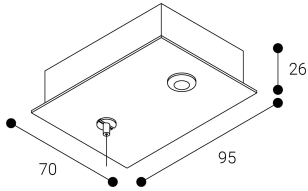

Acessório  
Ref. ETC10295PN

Ref ETC10295PN equipamento de série compatível Trazzo Mixto. Cor: Preto

Dimensões (mm):

L: 2000 mm