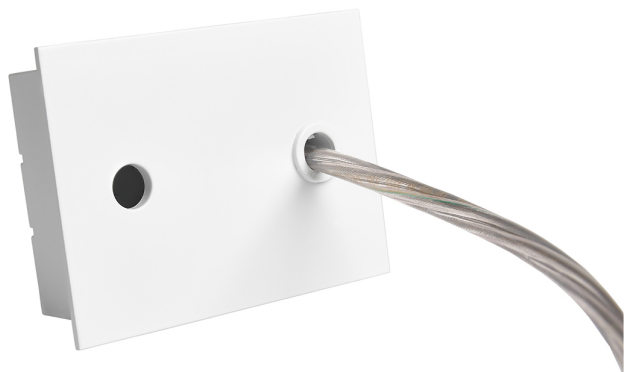

Acessório
Ref. ETC1029B

Ref ETC1029B equipamento de série compatível Eyre. Cor: Branco

Dimensões (mm):

L: 2000 mm