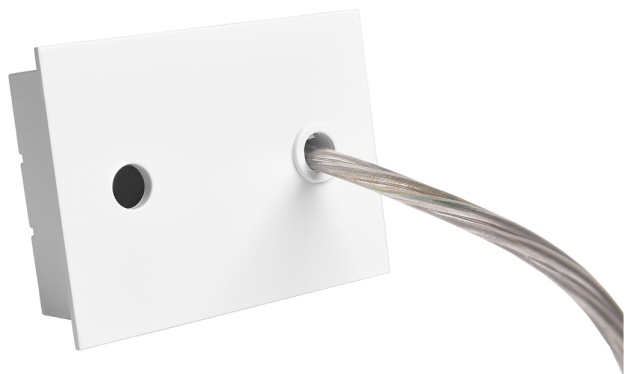

Acessório
Ref. ETC1029B

Ref ETC1029B equipamento de série compatível Linnea Mixto. Cor: Branco

Dimensões (mm):

L: 2000 mm