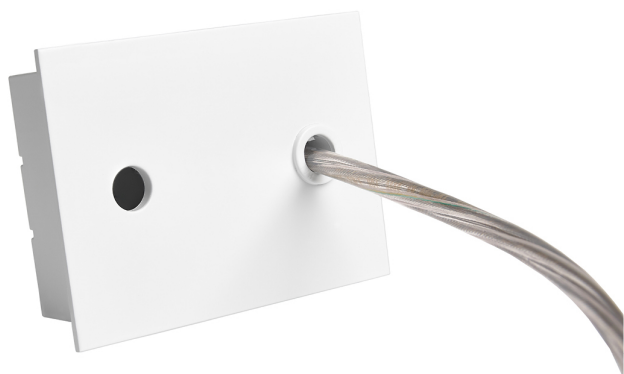

Acessório  
Ref. ETC1029B

Ref ETC1029B equipamento de série compatível Sycom. Cor: Branco

Dimensões (mm):

L: 2000 mm