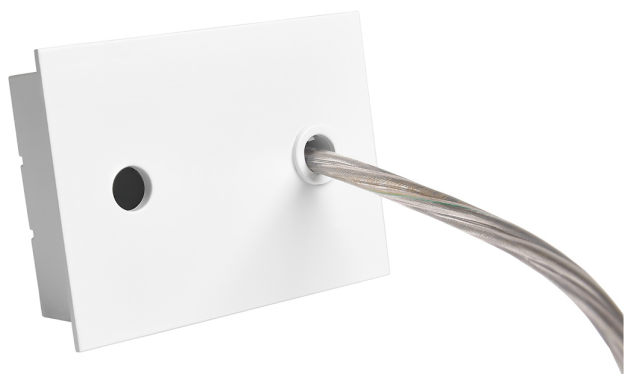

Acessório

Ref. ETC1029B

Ref ETC1029B equipamento de série compatível Trazzo 70. Cor: Branco

Dimensões (mm):

L: 2000 mm