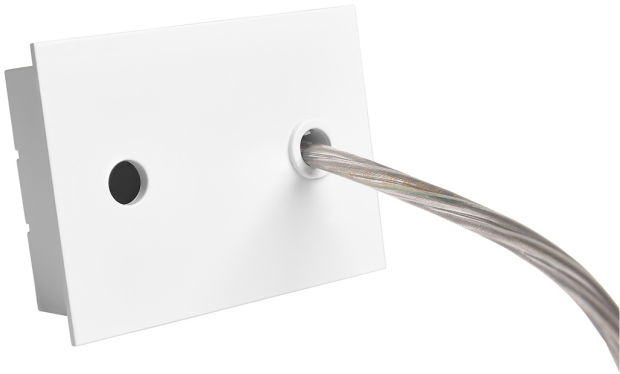

Acessório  
Ref. ETC1029B

Ref ETC1029B equipamento de série compatível Trazzo Avant. Cor: Branco

Dimensões (mm):

L: 2000 mm