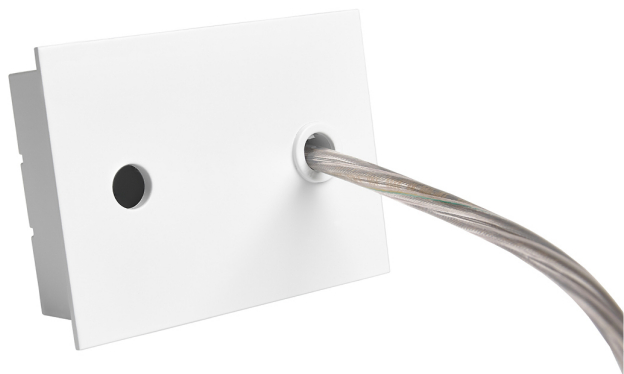

Acessório
Ref. ETC1029B

Ref ETC1029B equipamento de série compatível Trazzo Mixto. Cor: Branco

Dimensões (mm):

L: 2000 mm