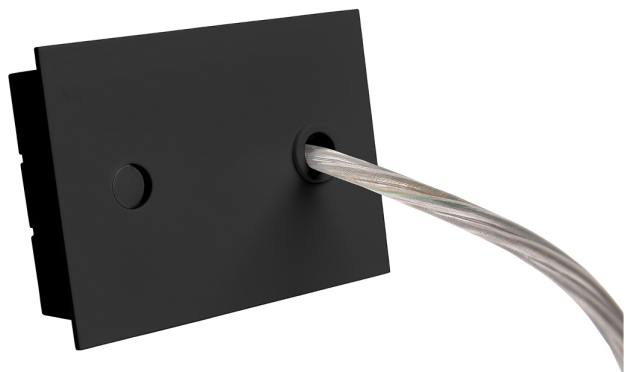

Acessório
Ref. ETC1029N

Ref ETC1029N equipamento de série compatível Trazzo 70. Cor: Preto

Dimensões (mm):

L: 2000 mm