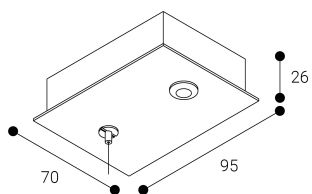

Acessório
Ref. ETC1029N

Ref ETC1029N equipamento de série compatível Trazzo Avant. Cor: Preto

Dimensões (mm):

L: 2000 mm