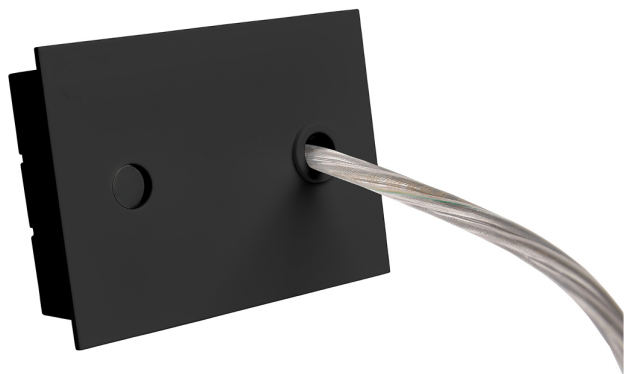

Acessório
Ref. ETC1029N

Ref ETC1029N equipamento de série compatível Trazzo Avant. Cor: Preto

Dimensões (mm):

L: 2000 mm