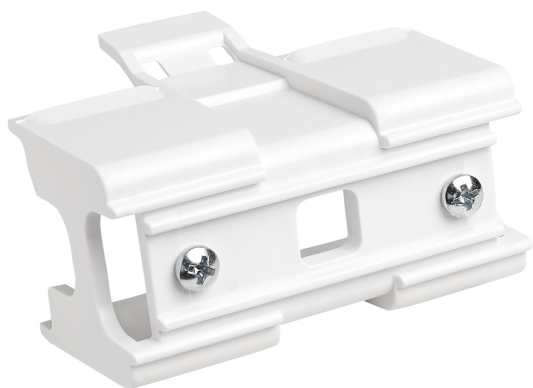

Acessório

Ref. LI014

Ref LI014 equipamento de série compatível Linnea. Feito em Aplique de parede ou de teto fabricado com invólucro em ABS injetado e difusor em policarbonato opala..

Dimensões (mm):