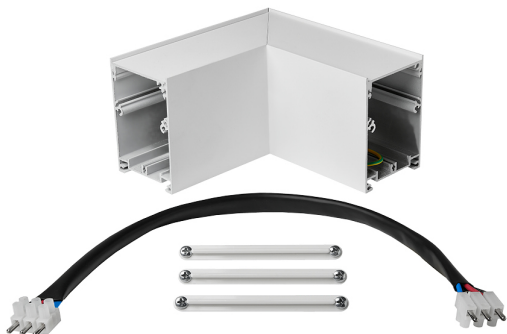

Acessório

Ref. TX006B

Ref TX006B equipamento de série compatível Trazzo Avant. Cor: Branco

Dimensões (mm):