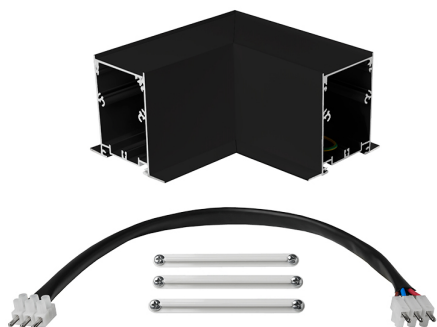

Acessório
Ref. TXE006N

Ref TXE006N equipamento de série compatível Trazzo Avant. Cor: Preto

Dimensões (mm):