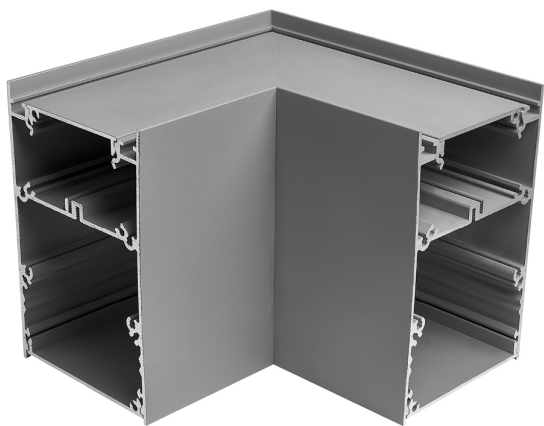

Acessório

Ref. TZ70M006G

Ref TZ70M006G equipamento de série compatível Trazzo Mixto. Feito em Aplique de parede ou de teto fabricado com invólucro em ABS injetado e difusor em policarbonato opala.. Cor: Cinzento

Dimensões (mm):