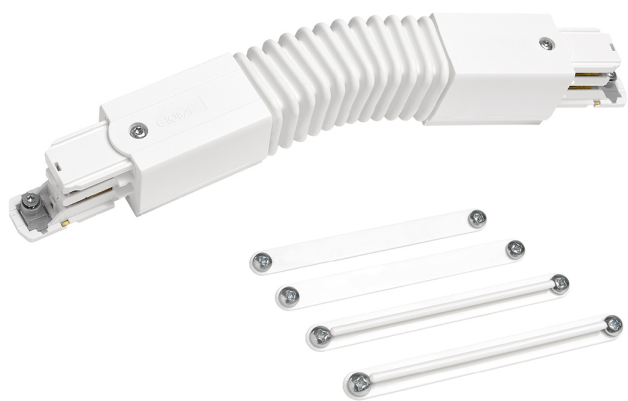

Accesorio

Ref. CS014B

Ref CS014B compatible equipos de la serie Cosmos. Fabricado en Aplique de pared o techo fabricado con envoltente de ABS inyectada y difusor de policarbonato opal.. Color: Blanco

Dimensiones (mm):