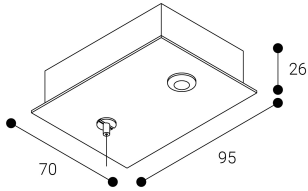

Accesorio

Ref. ETC10295PB

Ref ETC10295PB compatible equipos de la serie Trazzo Mixto. Color: Blanco

Dimensiones (mm):

L: 2000 mm