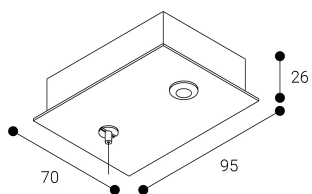

Accesorio

Ref. ETC10295PN

Ref ETC10295PN compatible equipos de la serie Trazzo 70. Color: Negro

Dimensiones (mm):

L: 2000 mm