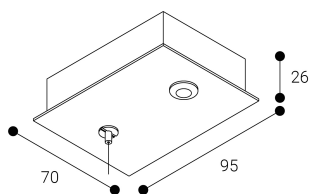

Accesorio  
Ref. ETC1029B

Ref ETC1029B compatible equipos de la serie Zafiro. Color: Blanco

Dimensiones (mm):

L: 2000 mm