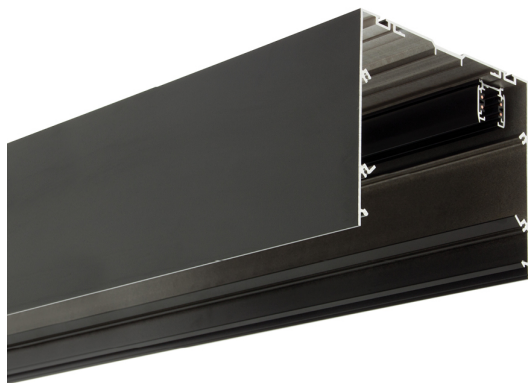

Accessoire
Ref. CS3P2100N

Ref CS3P2100N équipement de série compatible Cosmos. couleur:
Noir

Dimensions (mm):

L: 2100 mm