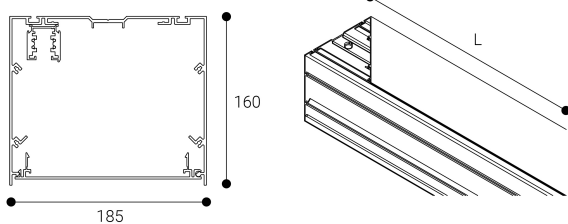

Accessoire
Ref. CS3P2100N

Ref CS3P2100N équipement de série compatible Cosmos. couleur:
Noir

Dimensions (mm):

L: 2100 mm