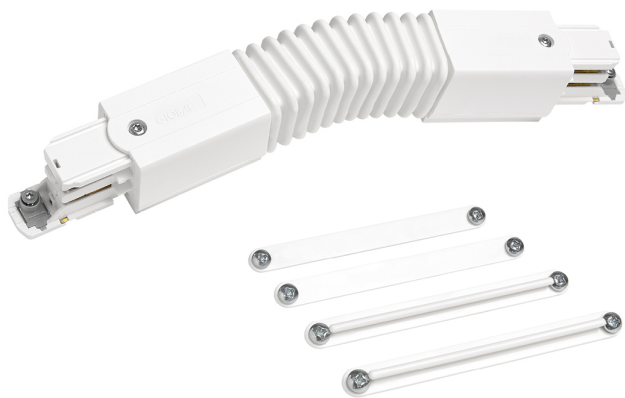

Accesorio
Ref. CS014B

Ref CS014B compatible equipos de la serie Cosmos. Fabricado en Aplique de pared o techo fabricado con envoltente de ABS inyectada y difusor de policarbonato opal.. Color: Blanco

Dimensiones (mm):