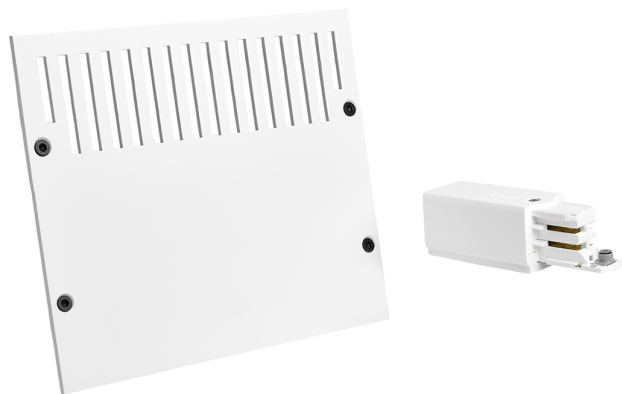

Accesorio

Ref. CS016IEB

Ref CS016IEB compatible equipos de la serie Cosmos. Fabricado en Construidas en aluminio y lacadas con resinas epoxi-poliéster de alto rendimiento mediante aplicación electrostática y posterior polimerizado. Resistente a los rayos UV y a la corrosión.. Color: Blanco

Dimensiones (mm):