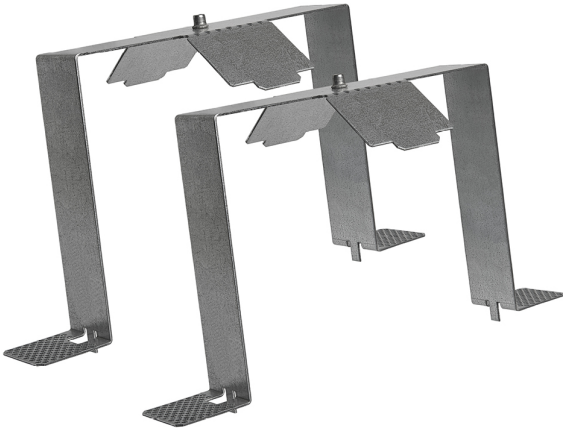

Accesorio  
Ref. CS0312

Ref CS0312 compatible equipos de la serie Cosmos.

Dimensiones (mm):