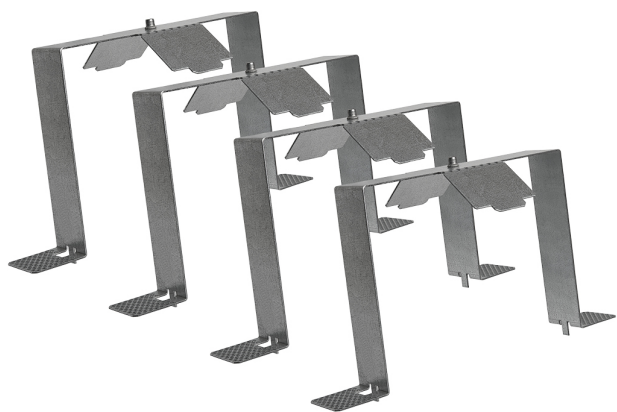

Accesorio  
Ref. CS0314

Ref CS0314 compatible equipos de la serie Cosmos.

Dimensiones (mm):