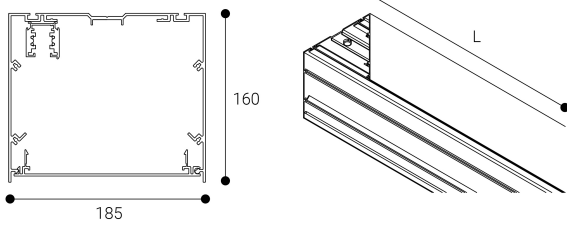

Accesorio  
Ref. CS3P2100B

Ref CS3P2100B compatible equipos de la serie Cosmos. Color: Blanco

Dimensiones (mm):

L: 2100 mm