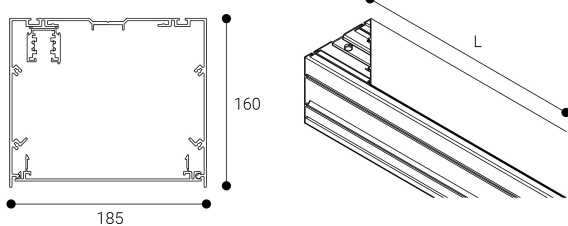

Accesorio  
Ref. CS3P2400B

Ref CS3P2400B compatible equipos de la serie Cosmos. Color: Blanco

Dimensiones (mm):

L: 2400 mm