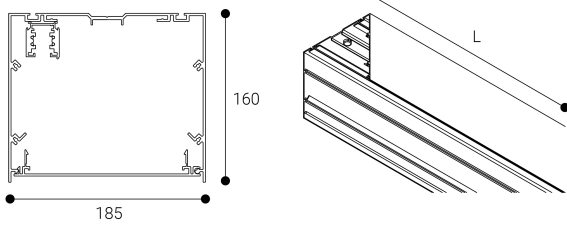

Accesorio  
Ref. CS3P2400N

Ref CS3P2400N compatible equipos de la serie Cosmos. Color: Negro

Dimensiones (mm):

L: 2400 mm