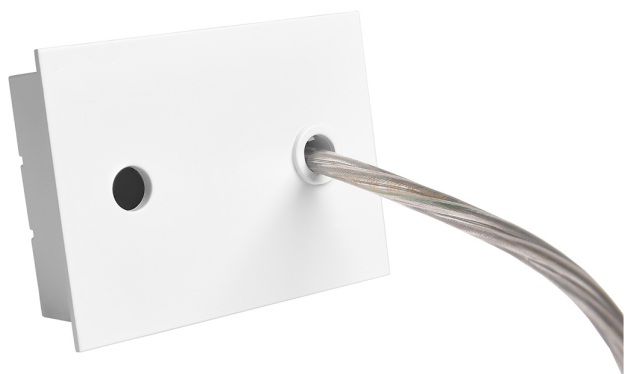

Accesorio  
Ref. ETC10294MB

Ref ETC10294MB compatible equipos de la serie Eyre. Color: Blanco

Dimensiones (mm):

L: 4000 mm