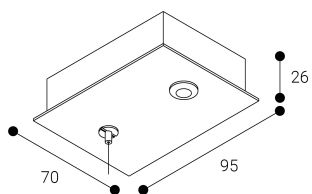

Accesorio
Ref. ETC10294MB

Ref ETC10294MB compatible equipos de la serie Linnea. Color: Blanco

Dimensiones (mm):

L: 4000 mm