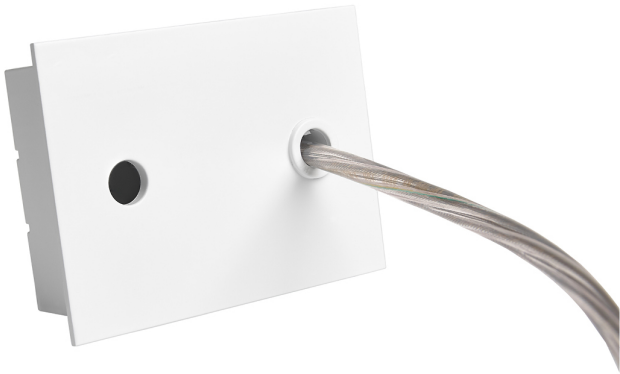

Accesorio
Ref. ETC10294MB

Ref ETC10294MB compatible equipos de la serie Sycom. Color: Blanco

Dimensiones (mm):

L: 4000 mm