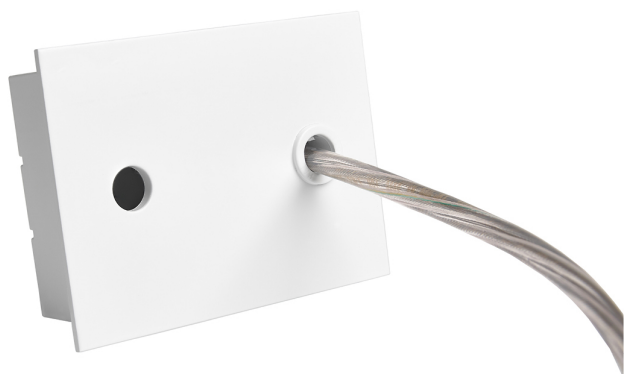

Accesorio
Ref. ETC10294MB

Ref ETC10294MB compatible equipos de la serie Trazzo Mixto. Color: Blanco

Dimensiones (mm):

L: 4000 mm